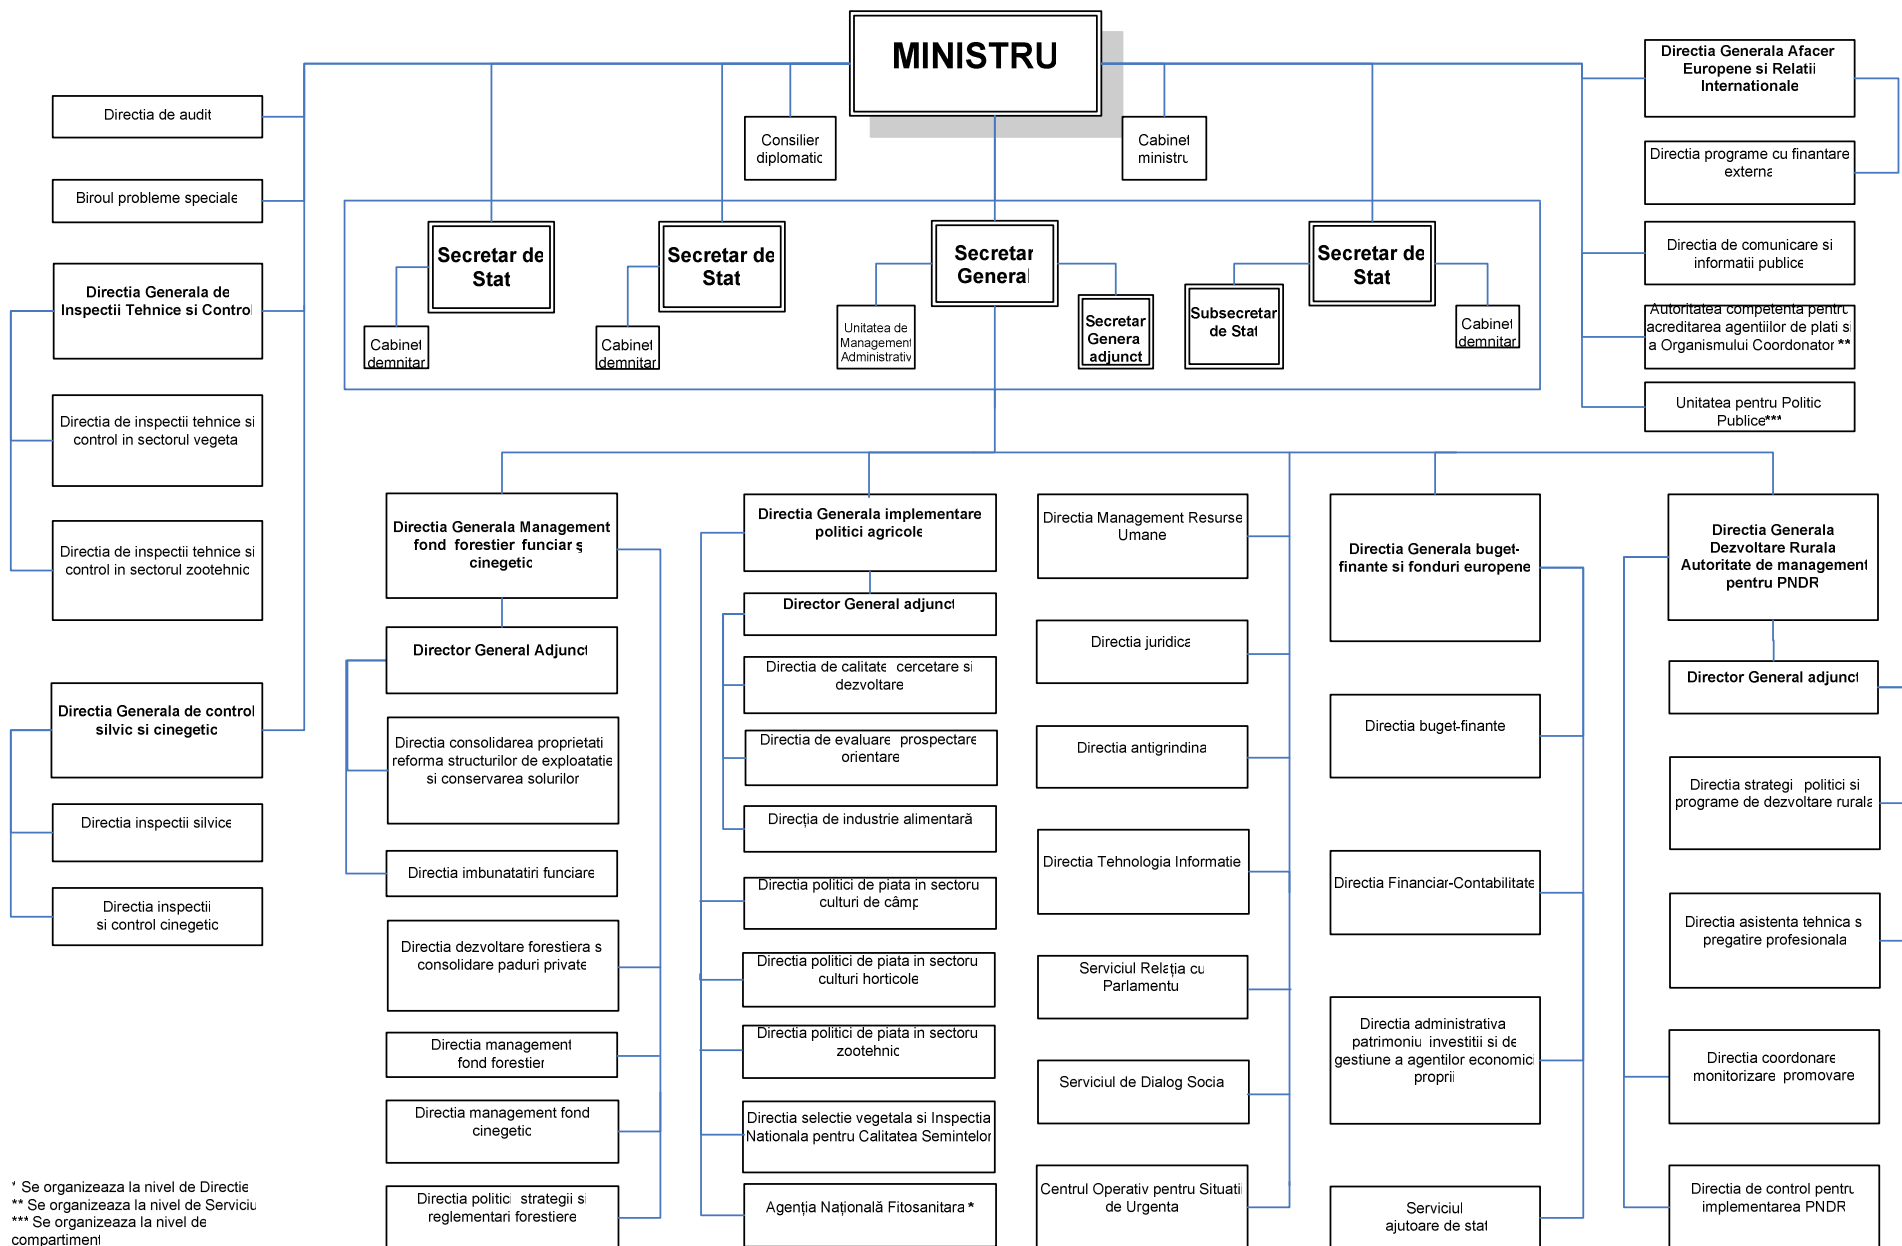

Structura organizatorică a Ministerului Agriculturii și Dezvoltării Rurale

ANEXA nr. 1

* Se organizeaza la nivelul de Directie
** Se organizeaza la nivelul de Serviciu
*** Se organizeaza la nivelul de compartiment